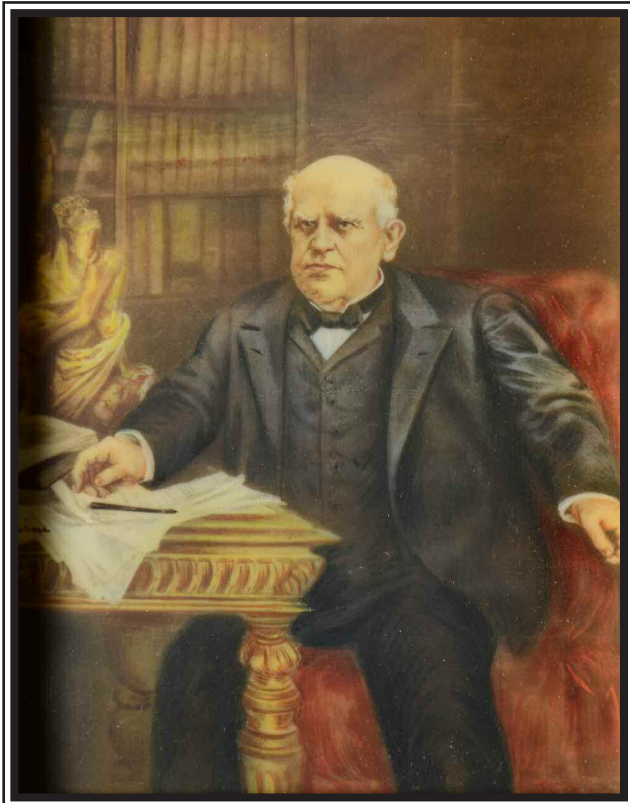

Certificado

Buenos Aires 10 de julio de 2013

Carlos Heim.

Óleo sobre chapa.

Pequeño y hermoso retrato del pensador y político argentino, Domingo Faustino Sarmiento.

Medidas:

9 x 11,5 cm.

Pieza enmarcada.

El autor (Argentina, 1899 – 1963) se destacó por su galería de retratos, aunque también cultivó el paisaje y las escenas de interior con personas. Heim participó en numerosos Salones Nacionales, cosechando diversos premios. Su obra se encuentra representada en los museos capitalinos de Bellas Artes Pedro de Mendoza y en el Eduardo Sívori, entre otras colecciones públicas y particulares. Lo hallamos aquí en una notable producción.

La versión original de esta obra fue realizada por la nieta de Sarmiento, Eugenia Belín Sarmiento.

Don Hilario
Director